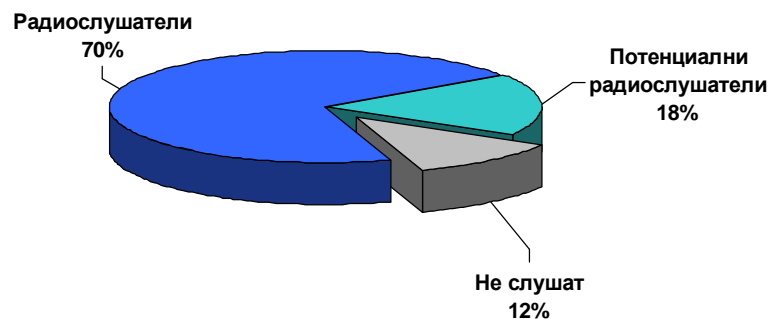

Нагласа за нова радиостанция

Бихте ли слушали нова радиостанция във вашия град?

Силистра