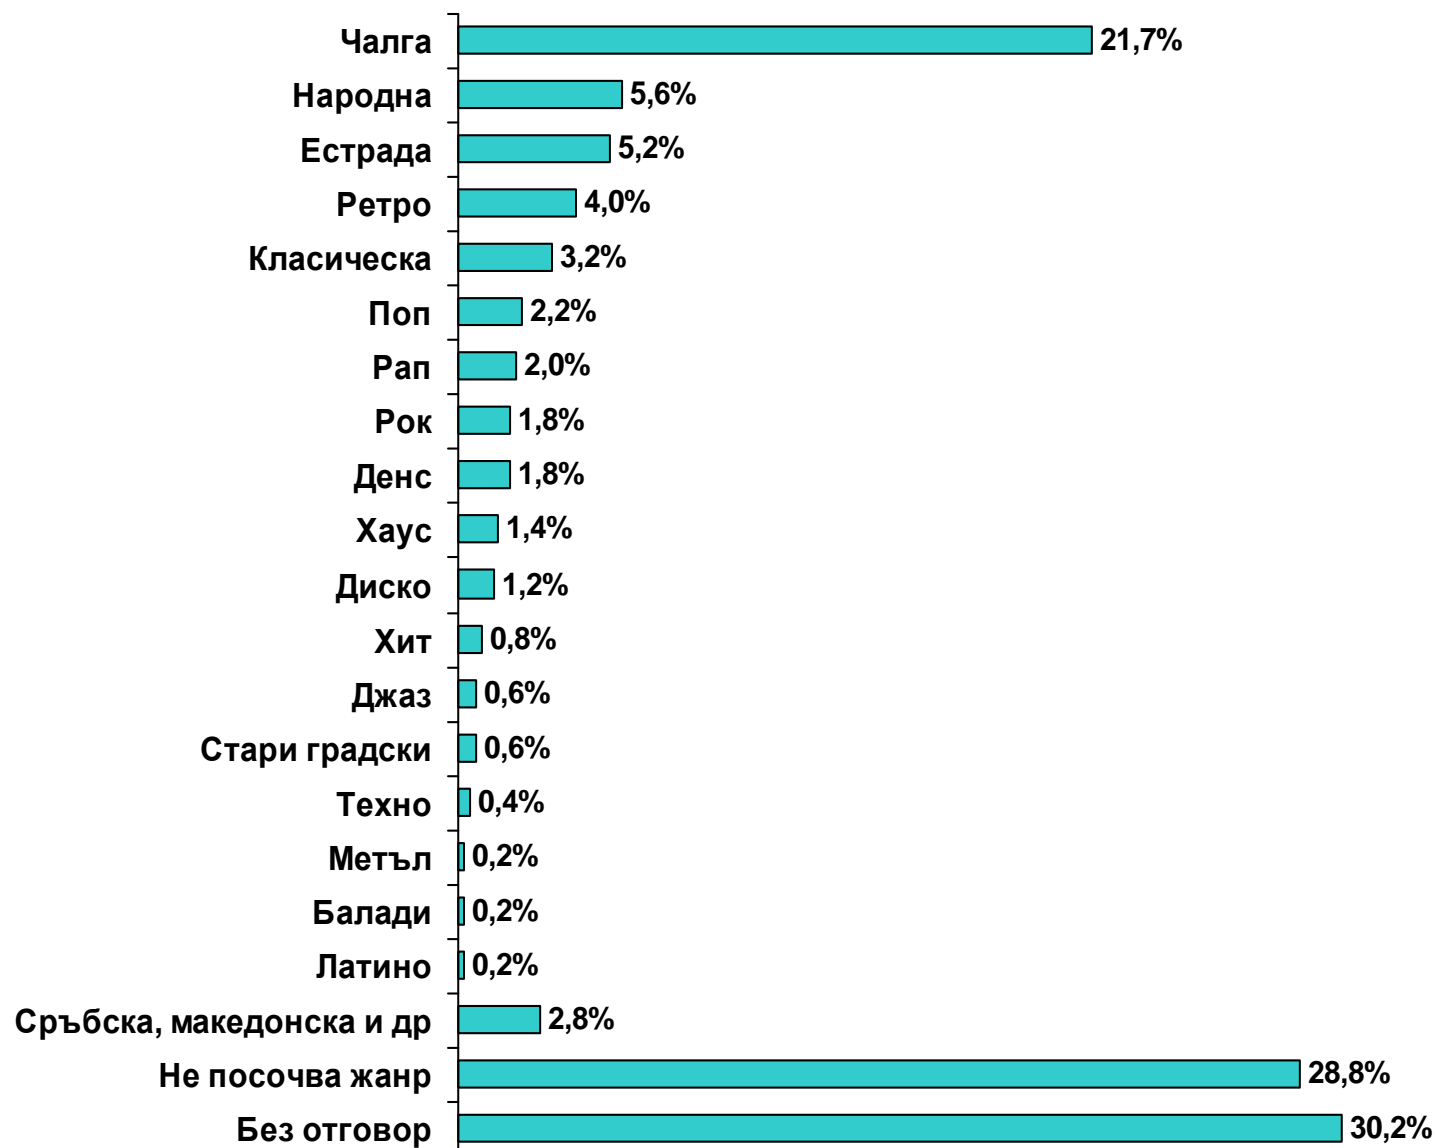

Предпочитан жанр музика за нова радиостанция - Перник

Ако се появи нова радиостанция във Вашия град, каква музика като жанр трябва да звучи, за да я слушат най-много хора?

База: Всички /497/