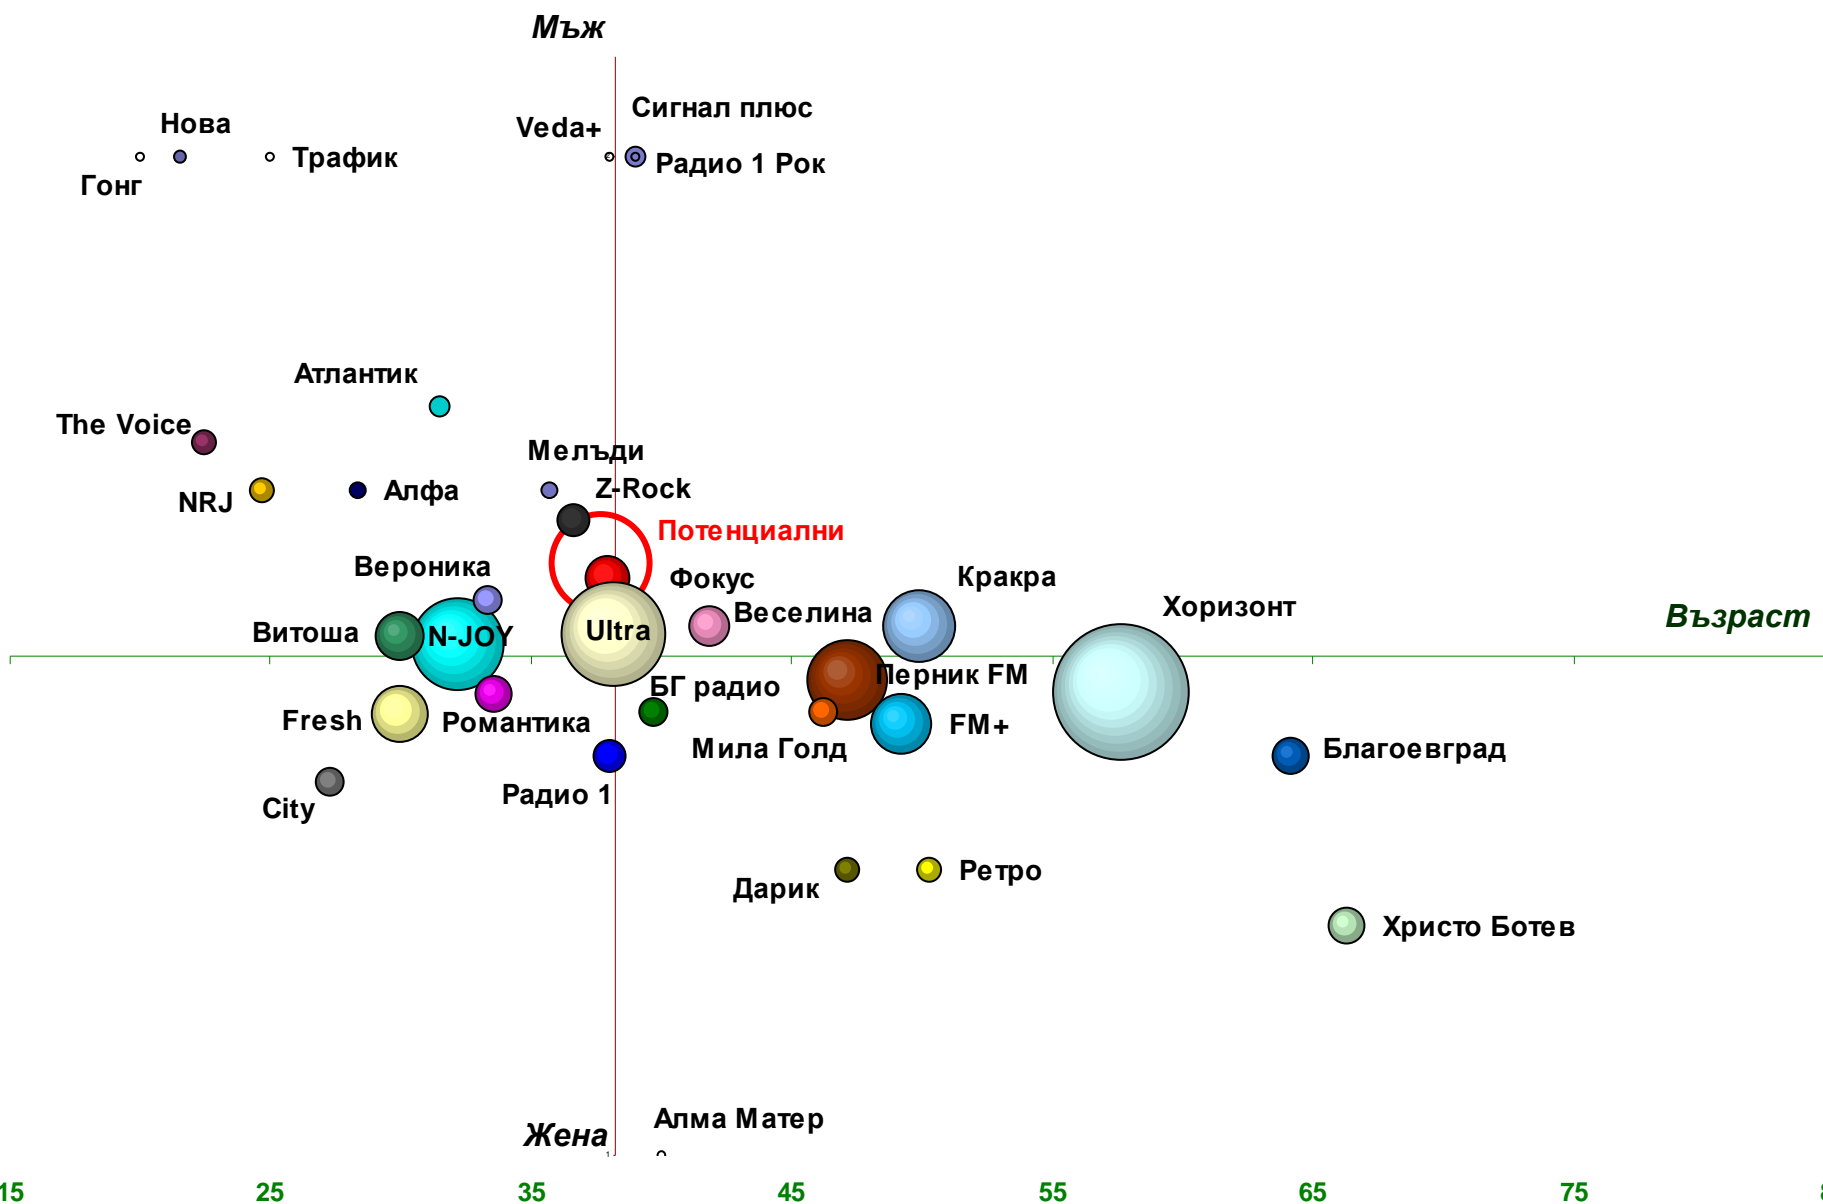

Демографски профил – Перник