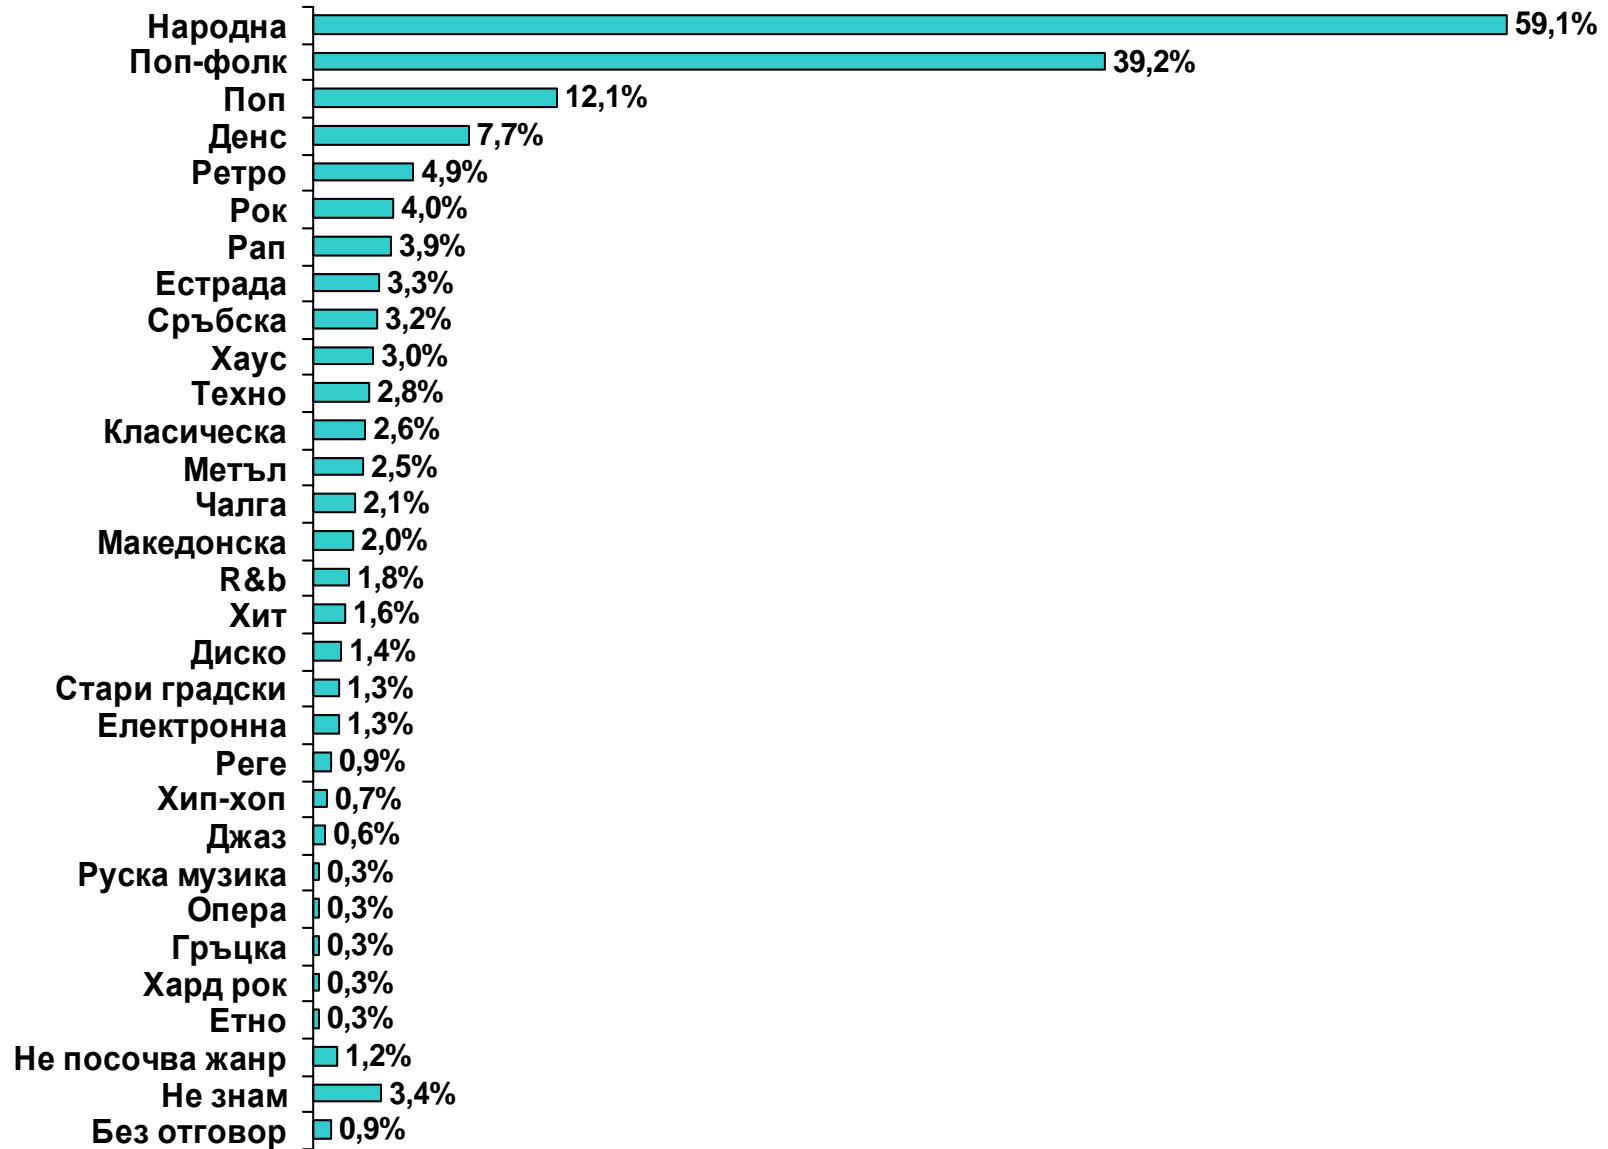

Предпочитан жанр музика за нова радиостанция - Гоце Делчев

Ако се появи нова радиостанция във Вашия град, каква музика като жанр трябва да звучи, за да я слушат най-много хора?