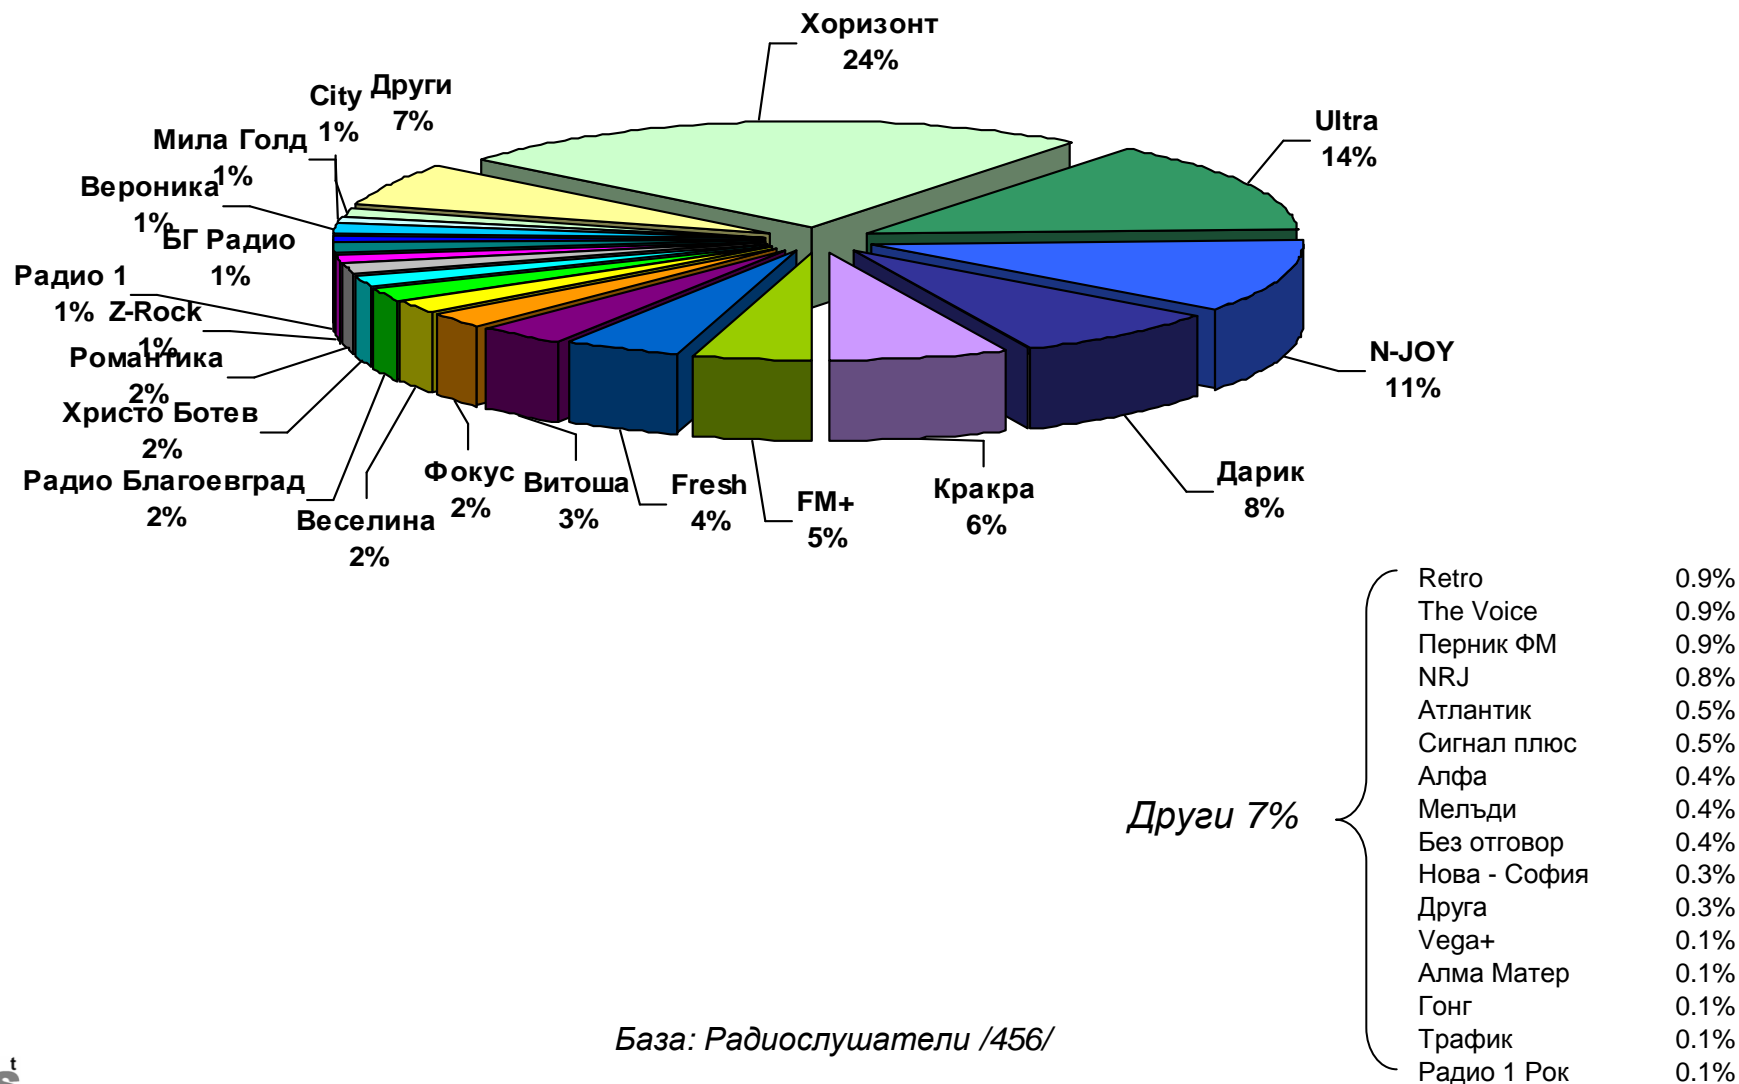

Дял на радиостанции от общата аудитория

Кои радиостанции слушате редовно през изминалия месец?