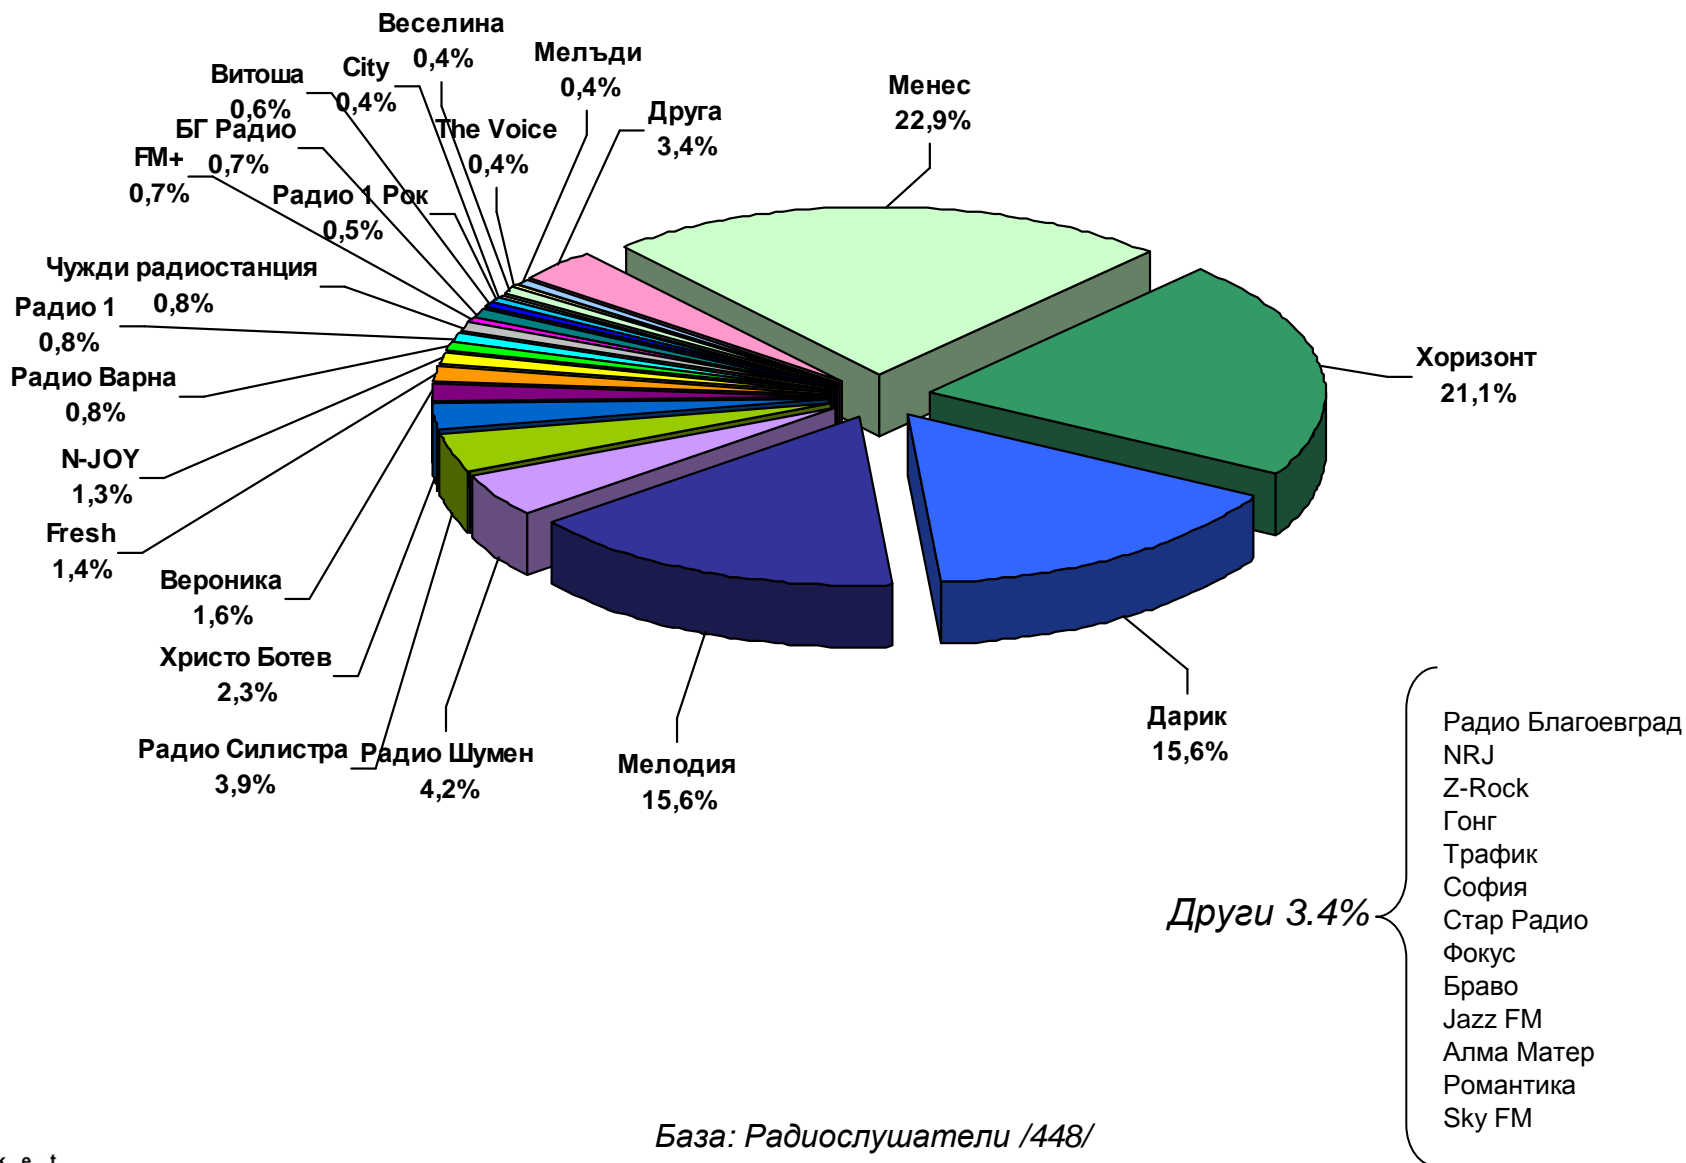

Дял на радиостанции от общата аудитория - Силистра

Кои радиостанции слухате редовно през изминалия месец?