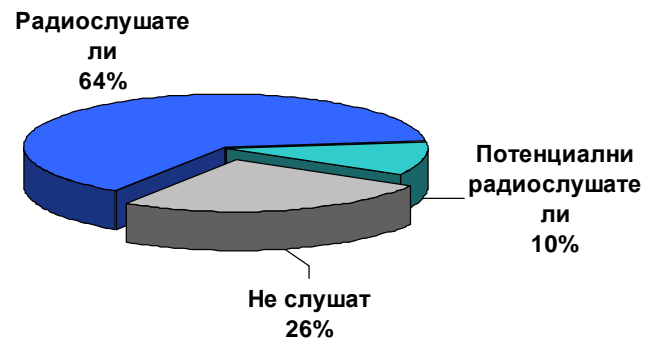

ОБЕМ НА ИЗВАДКАТА:

Гоце Делчев	300
Пазарджик	500
Перник	497
Силистра	507 души (15+ години)

ВРЕМЕ НА ПРОВЕЖДАНЕ: октомври 2008 година

ПРЕДСТАВИТЕЛНОСТ: Населението 15+ години

Удовлетвореност

	Удовлетворен	Неудовлетворен	Не определя
Гоце Делчев	58%	25%	17%
Пазарджик	48%	18%	34%
Перник	54%	38%	19%
Силистра	46%	30%	19%

Нагласа за нова радиостанция

Бихте ли слушали нова радиостанция във вашия град?

Силистра

Гоце Делчев

Пазарджик

Перник

Гоце Делчев

Дял на радиостанции от общата аудитория - Гоце Делчев