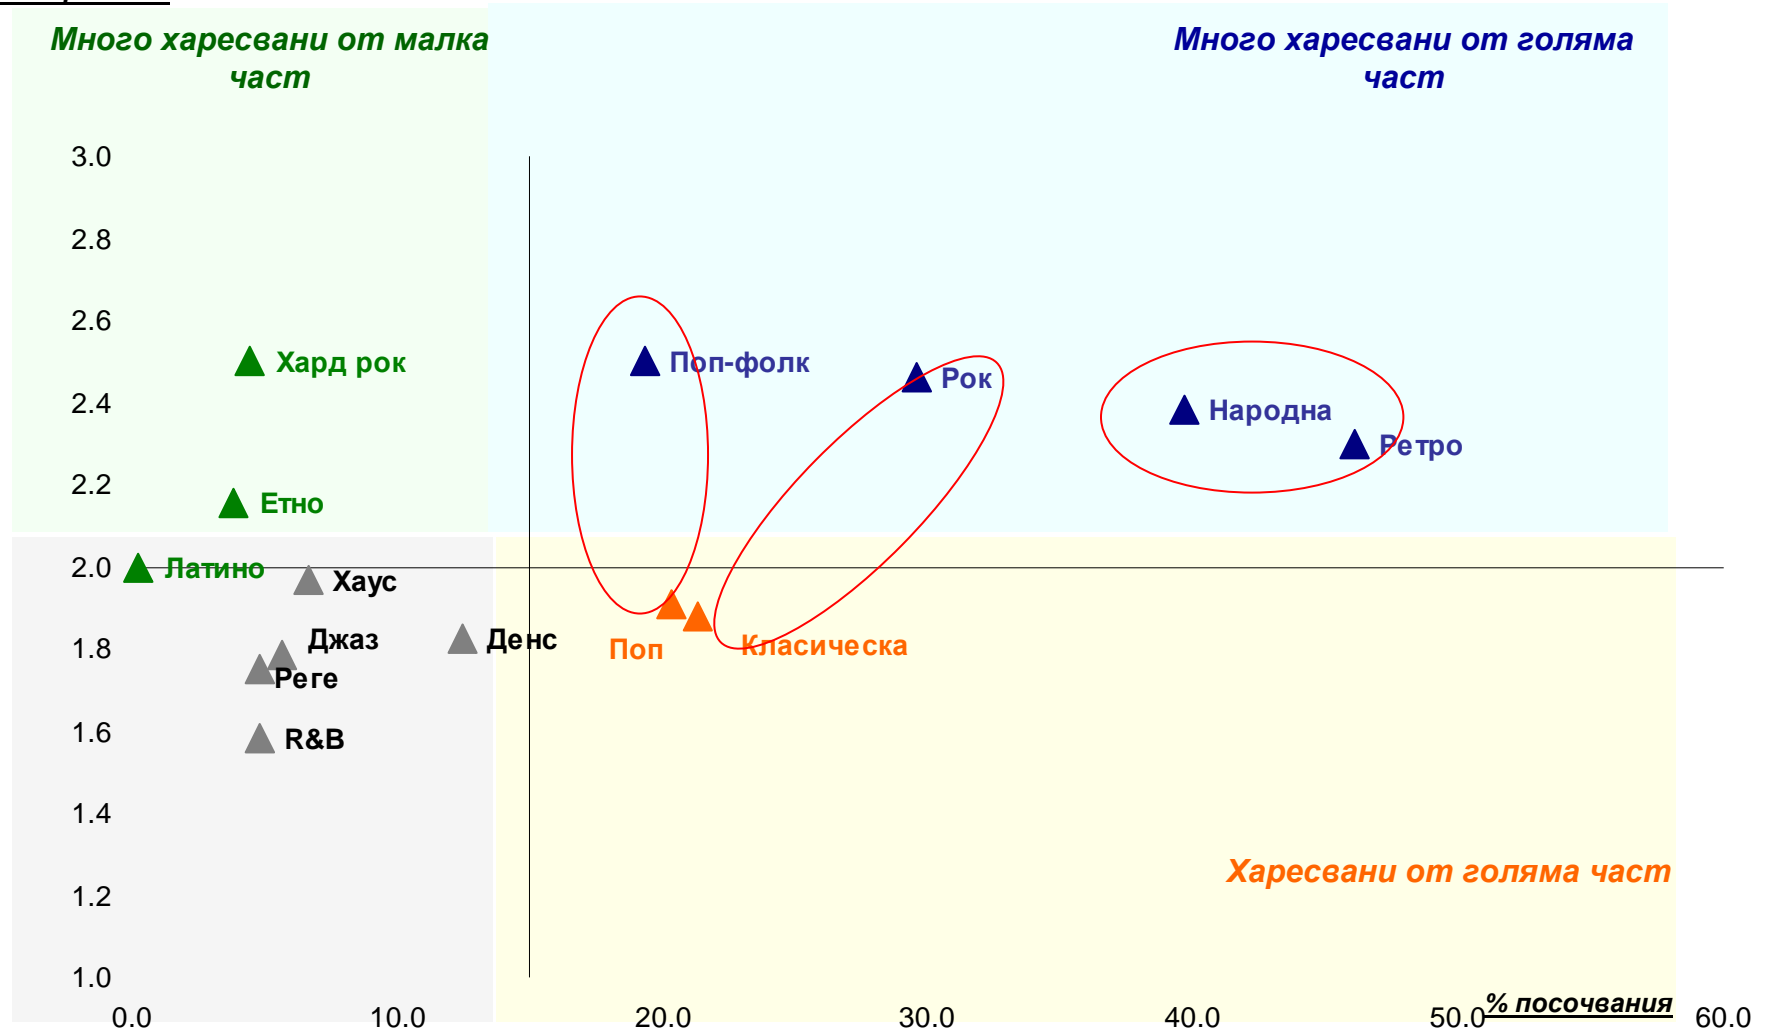

степен на важност

Всички

Потенциални радиослушатели

Музикални жанрове

Кои от следните музикални жанрове бихте желали да слушате по радиото?

степен на харесване

База: Всички /497/

		ХАРЕСВАНА МУЗИКА								
		Всички	Народна	Ретро	Рок	Поп-фолк	Поп	Класическа	Друг	Не знам
База		497	108	102	86	59	28	27	75	12
ЕЛЕМЕНТИ	Музика, която харесвам	31.2%	25.0%	34.3%	25.6%	44.1%	32.1%	11.1%	41.3%	16.7%
	Справочна информация за града	16.7%	22.2%	12.7%	17.4%	16.9%	7.1%	14.8%	16.0%	25.0%
	Коментарни предавания по актуални проблеми	13.1%	12.0%	14.7%	12.8%	5.1%	17.9%	37.0%	10.7%	
	Новини от страната	11.7%	13.9%	12.7%	12.8%	8.5%	14.3%	18.5%	5.3%	8.3%
	Образователни предавания	5.2%	3.7%	4.9%	7.0%	10.2%	7.1%	3.7%	2.7%	
	Новини от света	5.2%	5.6%	5.9%	5.8%		7.1%	3.7%	8.0%	
	Спортни предавания	5.0%	4.6%	3.9%	7.0%	8.5%			6.7%	
	Новини от региона	2.4%	1.9%	3.9%	3.5%			3.7%	2.7%	
	Професионални и интересни водещи	1.6%	0.9%	2.9%	1.2%	1.7%	3.6%	3.7%	0.0%	
	Музикални концерти по желание	1.0%	1.9%	1.0%	1.2%	1.7%			0.0%	
	Отворени линии за участие на слушатели	1.0%	0.9%		1.2%	1.7%			2.7%	
	Дискусии и анализи с експерти	1.0%	1.9%	1.0%	1.2%				0.0%	8.3%
	Прогнози за времето	1.0%	0.9%		2.3%		7.1%		0.0%	
	Радио игри	0.8%	0.9%	1.0%					2.7%	
Не мога да определя	3.0%	3.7%	1.0%	1.2%	1.7%	3.6%	3.7%	1.3%	41.7%	
Сума		100%	100%	100%	100%	100%	100%	100%	100%	100%