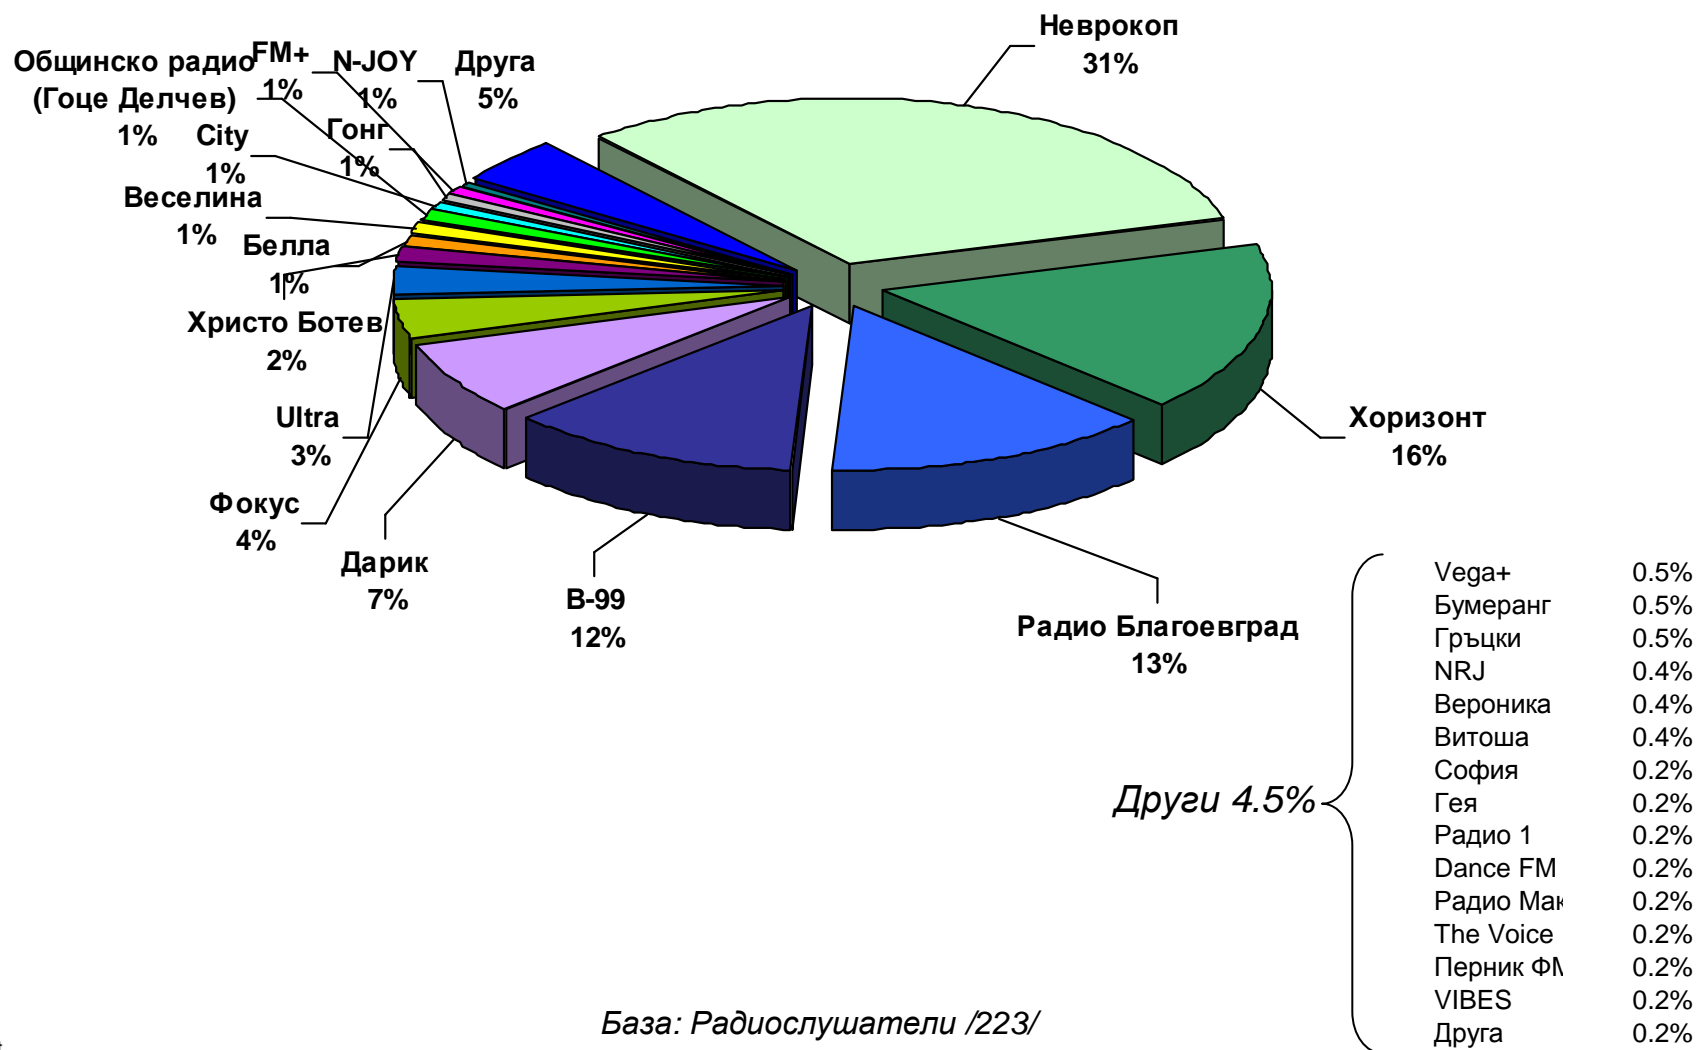

Дял на радиостанции от общата аудитория - Гоце Делчев

Кои радиостанции слушате редовно през изминалия месец?

База: Радиослушатели /223/