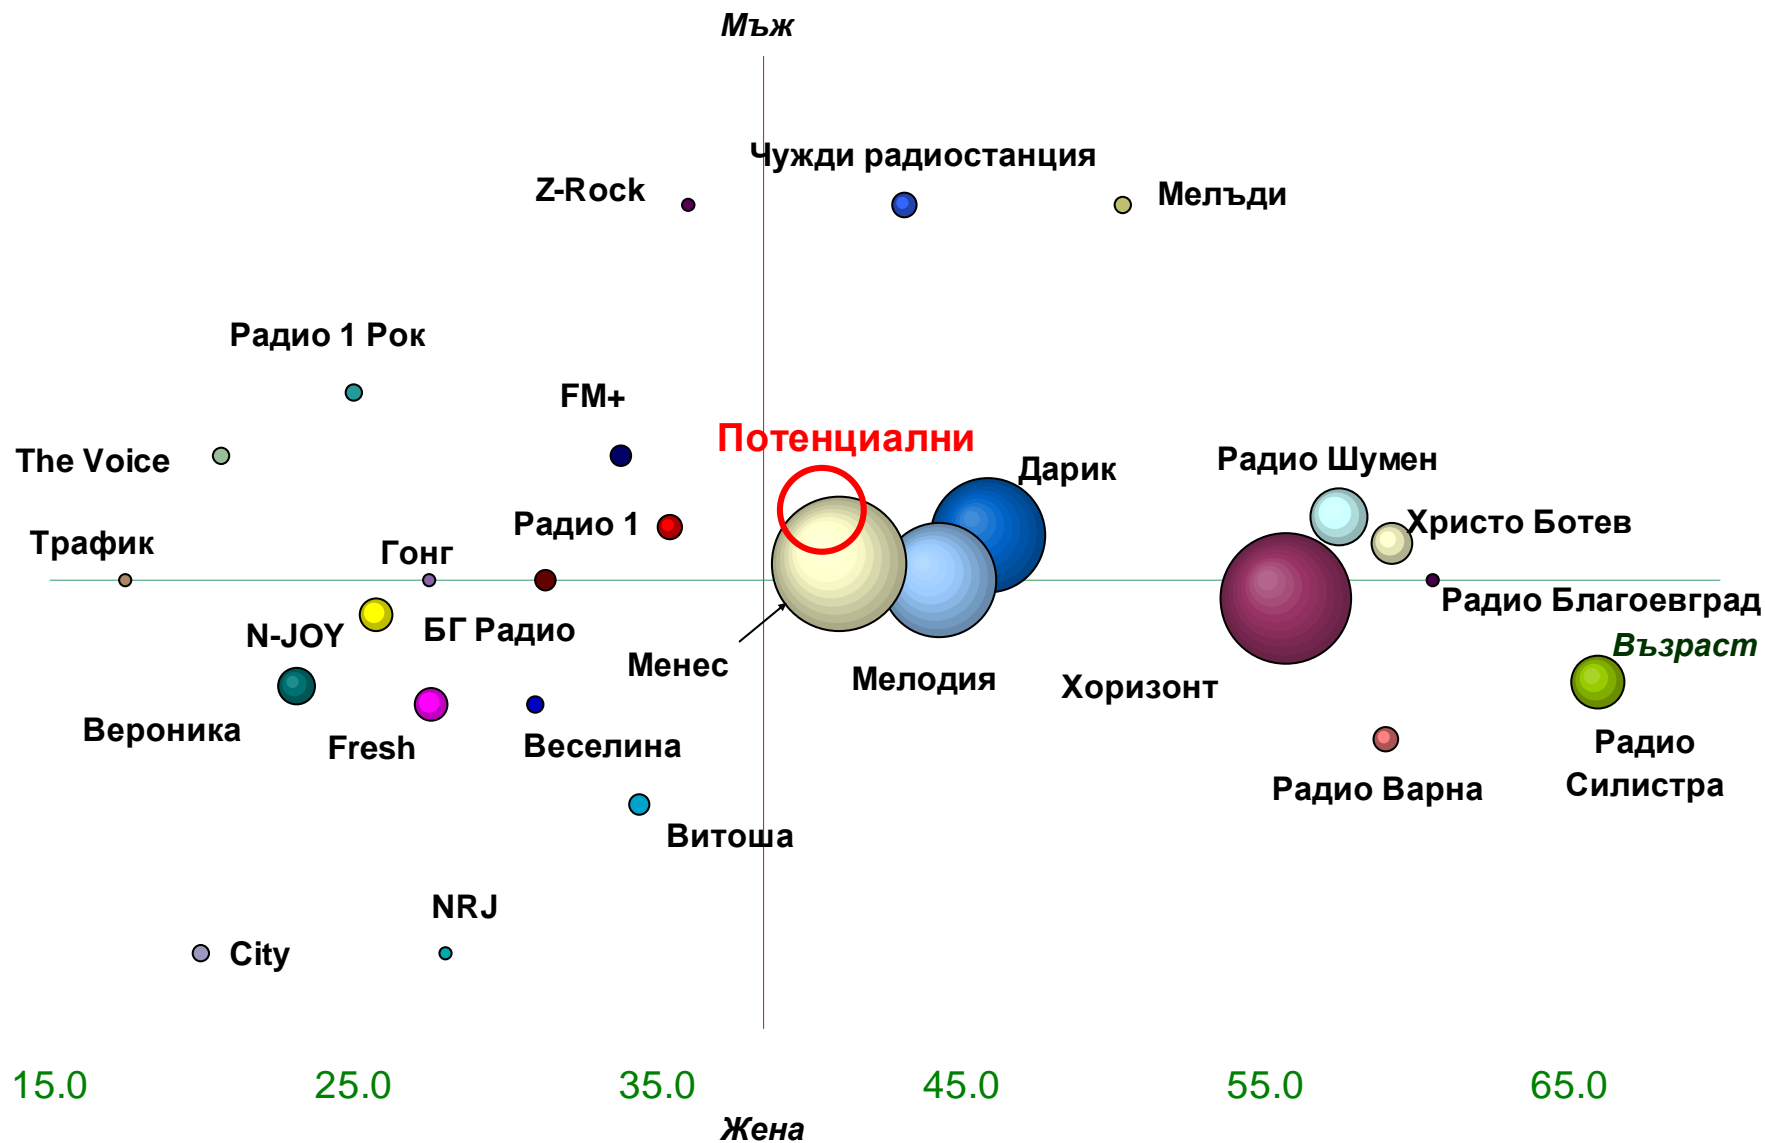

		ХАРЕСВАНА МУЗИКА								Сума	
		База	Народна	Ретро	Рок	Поп-фолк	Поп	Класическа	Друг		Не знам
Всички		497	21.7%	20.5%	17.3%	11.9%	5.6%	5.4%	15.1%	2.4%	100%
Музика, която харесвам		155	17.4%	22.6%	14.2%	16.8%	5.8%	1.9%	20.0%	1.3%	100%
Справочна информация за града		83	28.9%	15.7%	18.1%	12.0%	2.4%	4.8%	14.5%	3.6%	100%
Коментарни предавания по актуални проблеми		65	20.0%	23.1%	16.9%	4.6%	7.7%	15.4%	12.3%		100%
Новини от страната		58	25.9%	22.4%	19.0%	8.6%	6.9%	8.6%	6.9%	1.7%	100%
Образователни предавания		26	15.4%	19.2%	23.1%	23.1%	7.7%	3.8%	7.7%		100%
Новини от света		26	23.1%	23.1%	19.2%		7.7%	3.8%	23.1%		100%
Спортни предавания		25	20.0%	16.0%	24.0%	20.0%			20.0%		100%
Новини от региона		12	16.7%	33.3%	25.0%			8.3%	16.7%		100%
Професионални и интересни водещи		8	12.5%	37.5%	12.5%	12.5%	12.5%	12.5%	0.0%		100%
Музикални концерти по желание		5	40.0%	20.0%	20.0%	20.0%			0.0%		100%
Отворени линии за участие на слушатели		5	20.0%		20.0%	20.0%			40.0%		100%
Дискусии и анализи с експерти		5	40.0%	20.0%	20.0%				0.0%	20.0%	100%
Прогнози за времето		5	20.0%		40.0%		40.0%		0.0%		100%
Радио игри		4	25.0%	25.0%					50.0%		100%
Не мога да определя		15	26.7%	6.7%	6.7%	6.7%	6.7%	6.7%	6.7%	33.3%	100%

ЕЛЕМЕНТИ

Силистра

Дял на радиостанции от общата аудитория - Силистра

Кои радиостанции слухате редовно през изминалия месец?

Демографски профил

Ако във вашия град стартира нова радиостанция, коя от следните програми бихте предпочели да има, за да я слушате лично Вие?

Предпочитан жанр музика за нова радиостанция – Силистра

Ако се появи нова радиостанция във Вашия град, каква музика като жанр трябва да звучи, за да я слушат най-много хора?

Очаквания за програмата на нова радиостанция