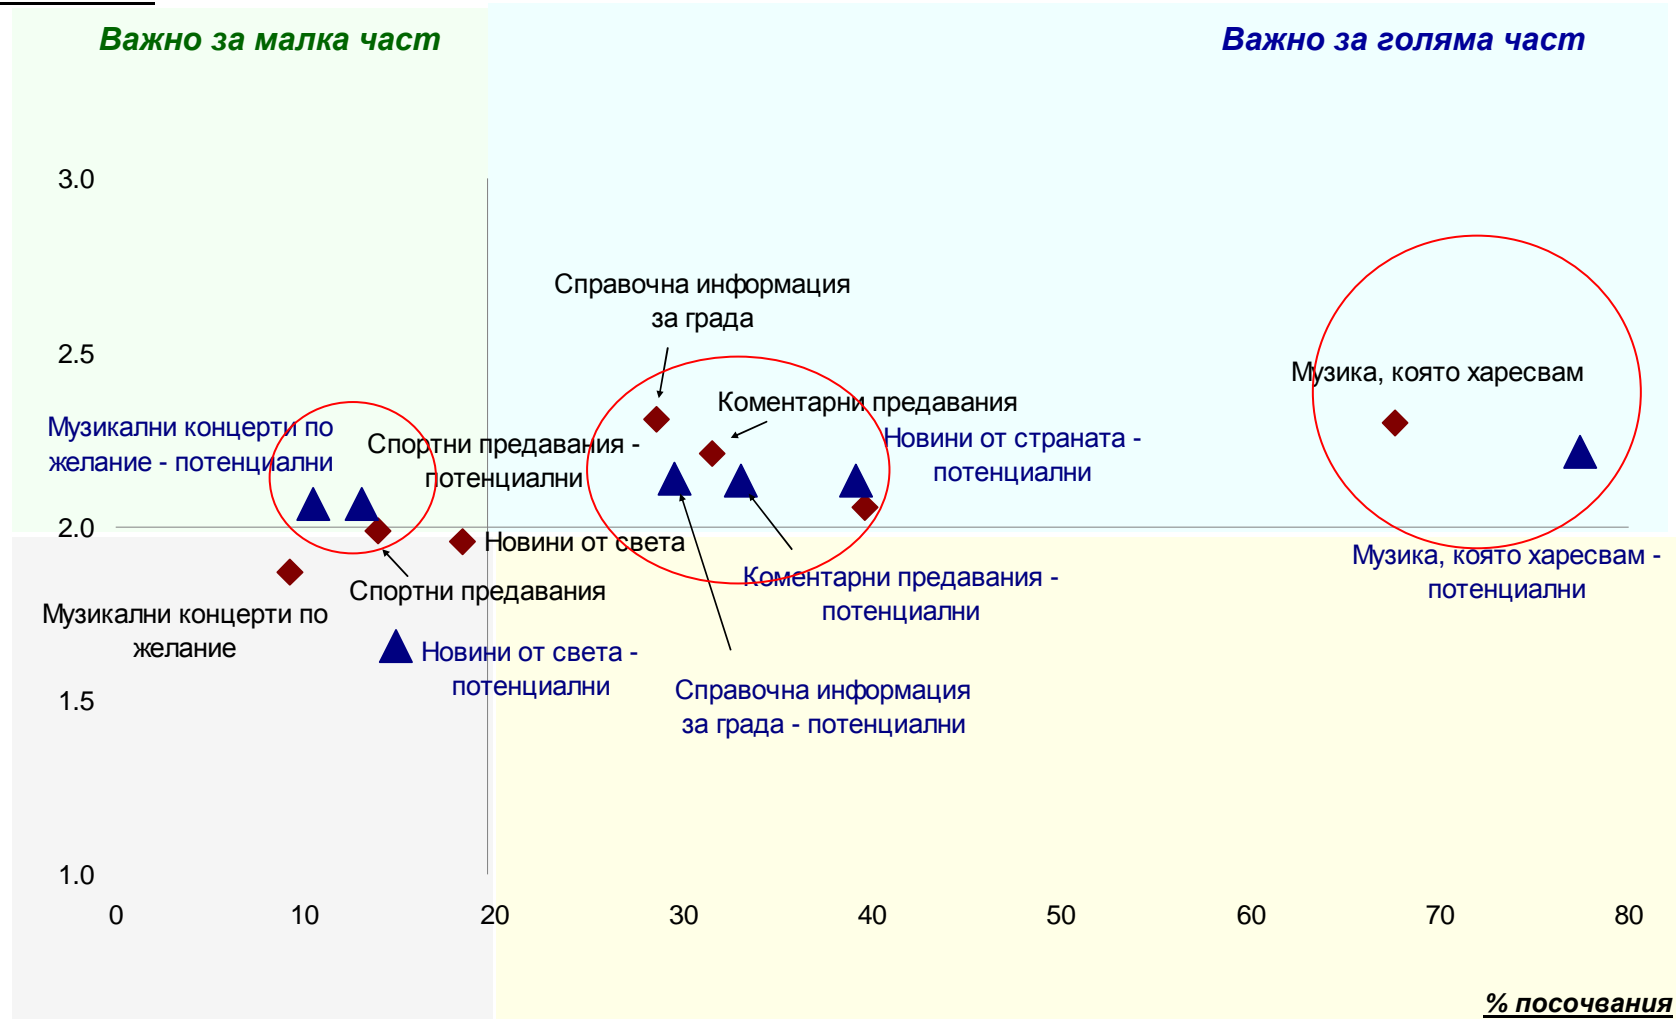

Елементи

Присъствието на кои от елементи в програмата на една радиостанция могат да ви накарат да я слушате?

степен на важност

Всички

Потенциални радиослушатели