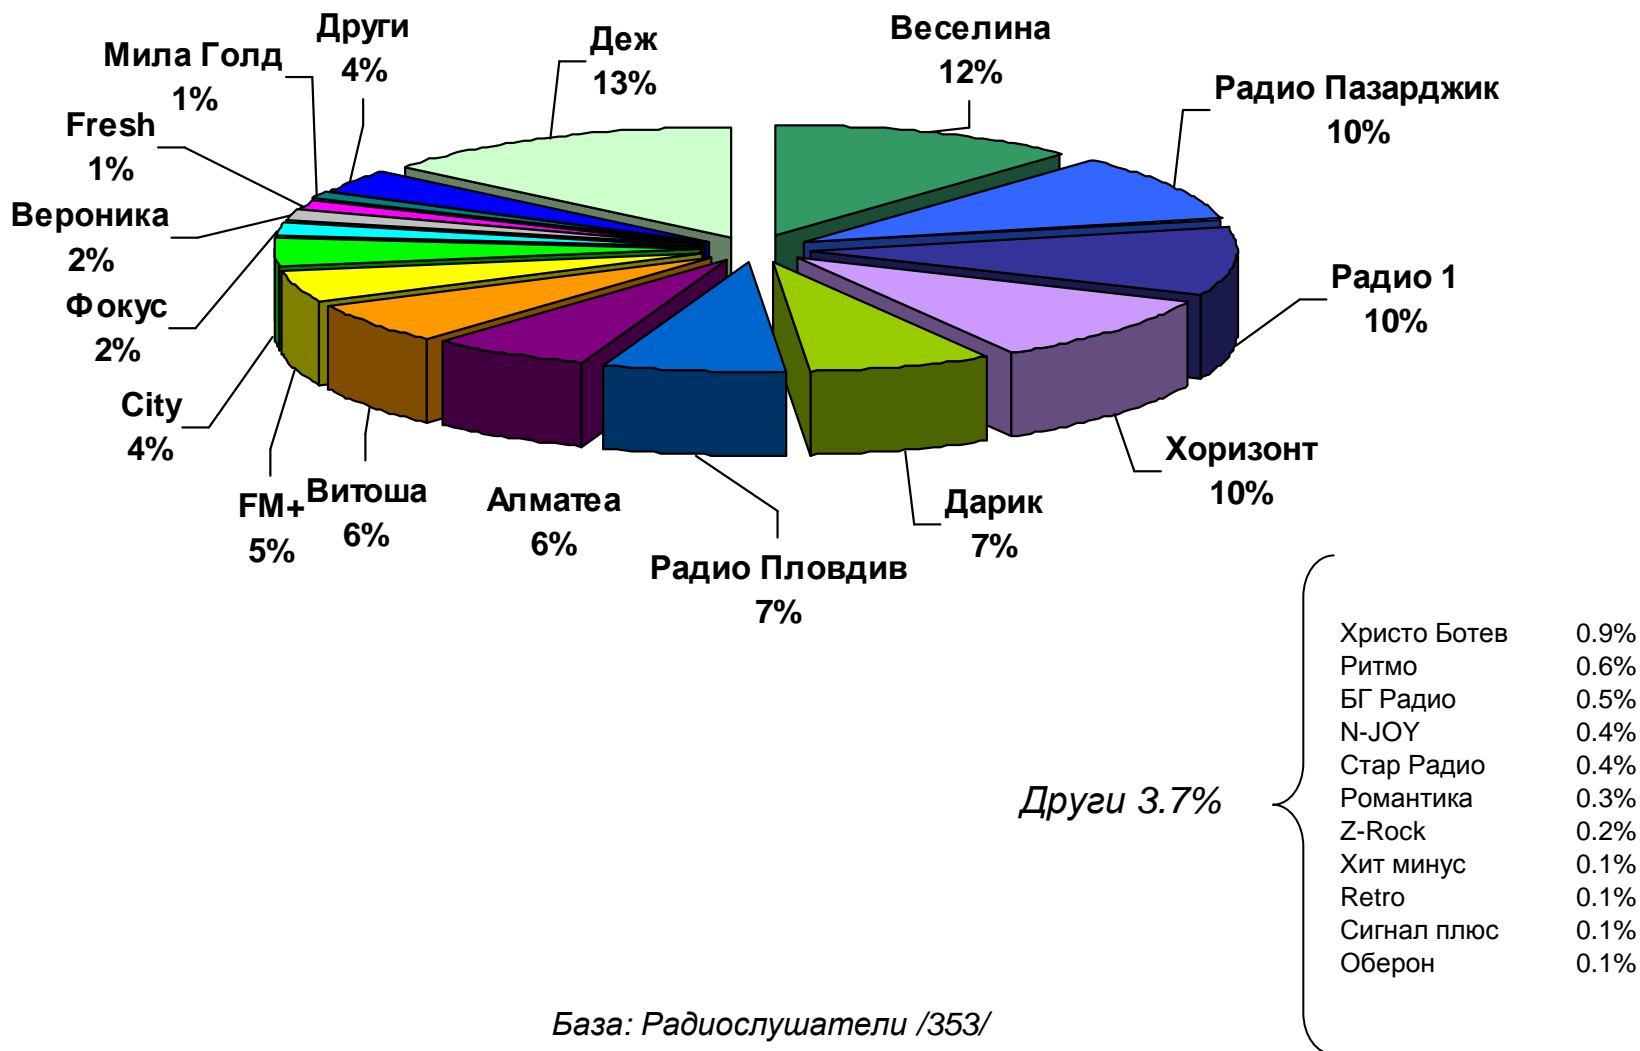

Дял на радиостанции от общата аудитория

Кои радиостанции слушате редовно през изминалия месец?