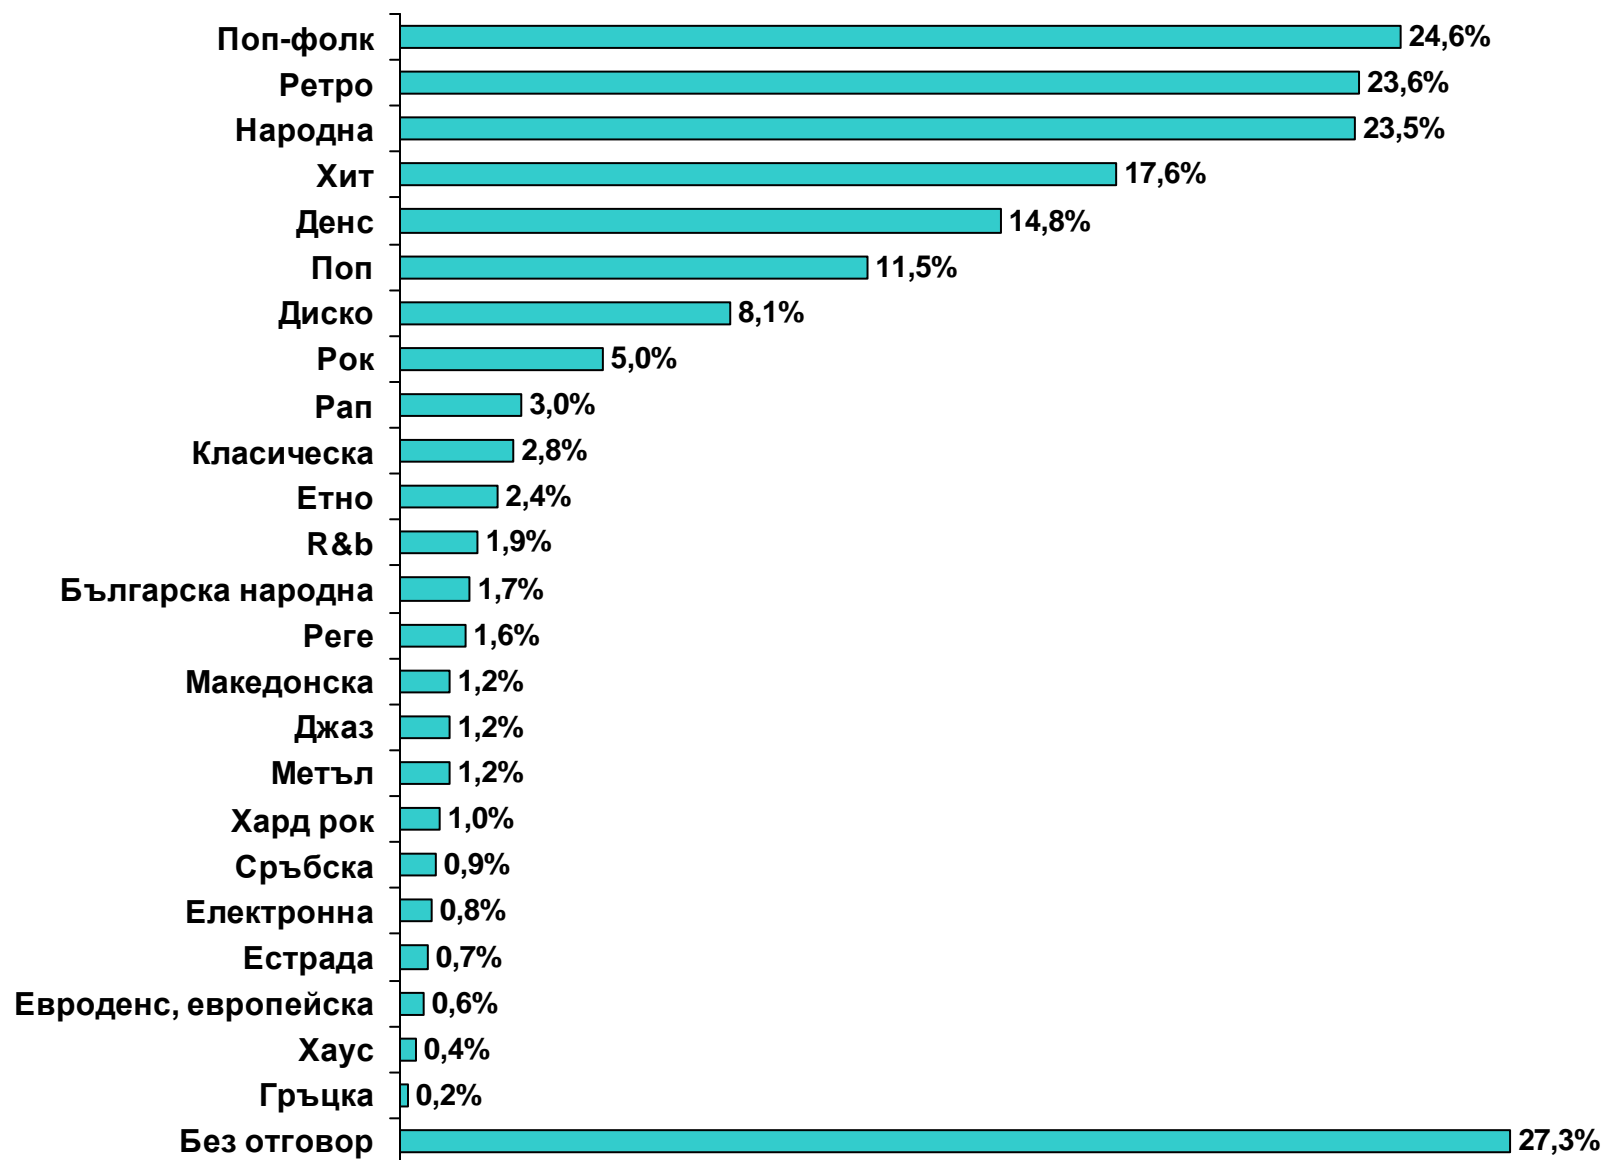

Предпочитан жанр музика за нова радиостанция - Пазарджик

Ако се появи нова радиостанция във Вашия град, каква музика като жанр трябва да звучи, за да я слушат най-много хора?