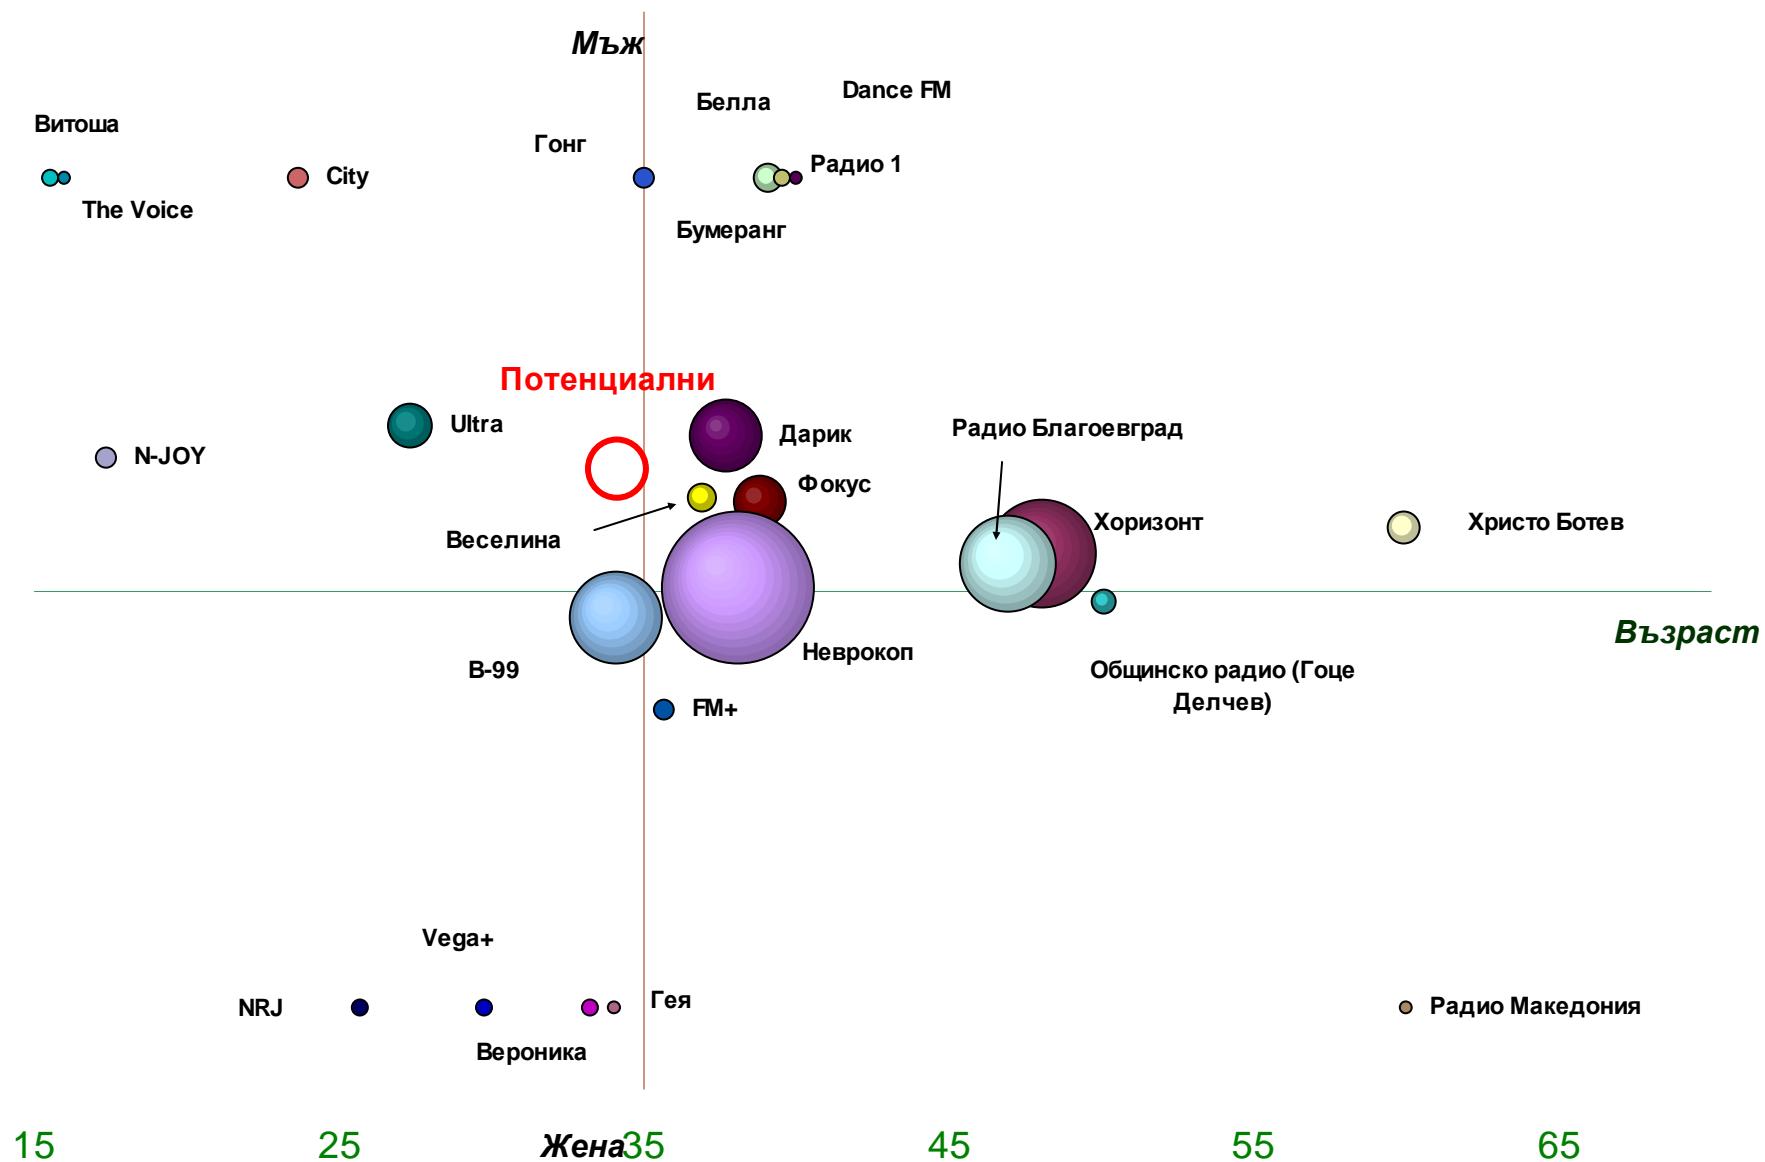

Демографски профил – Гоце Делчев