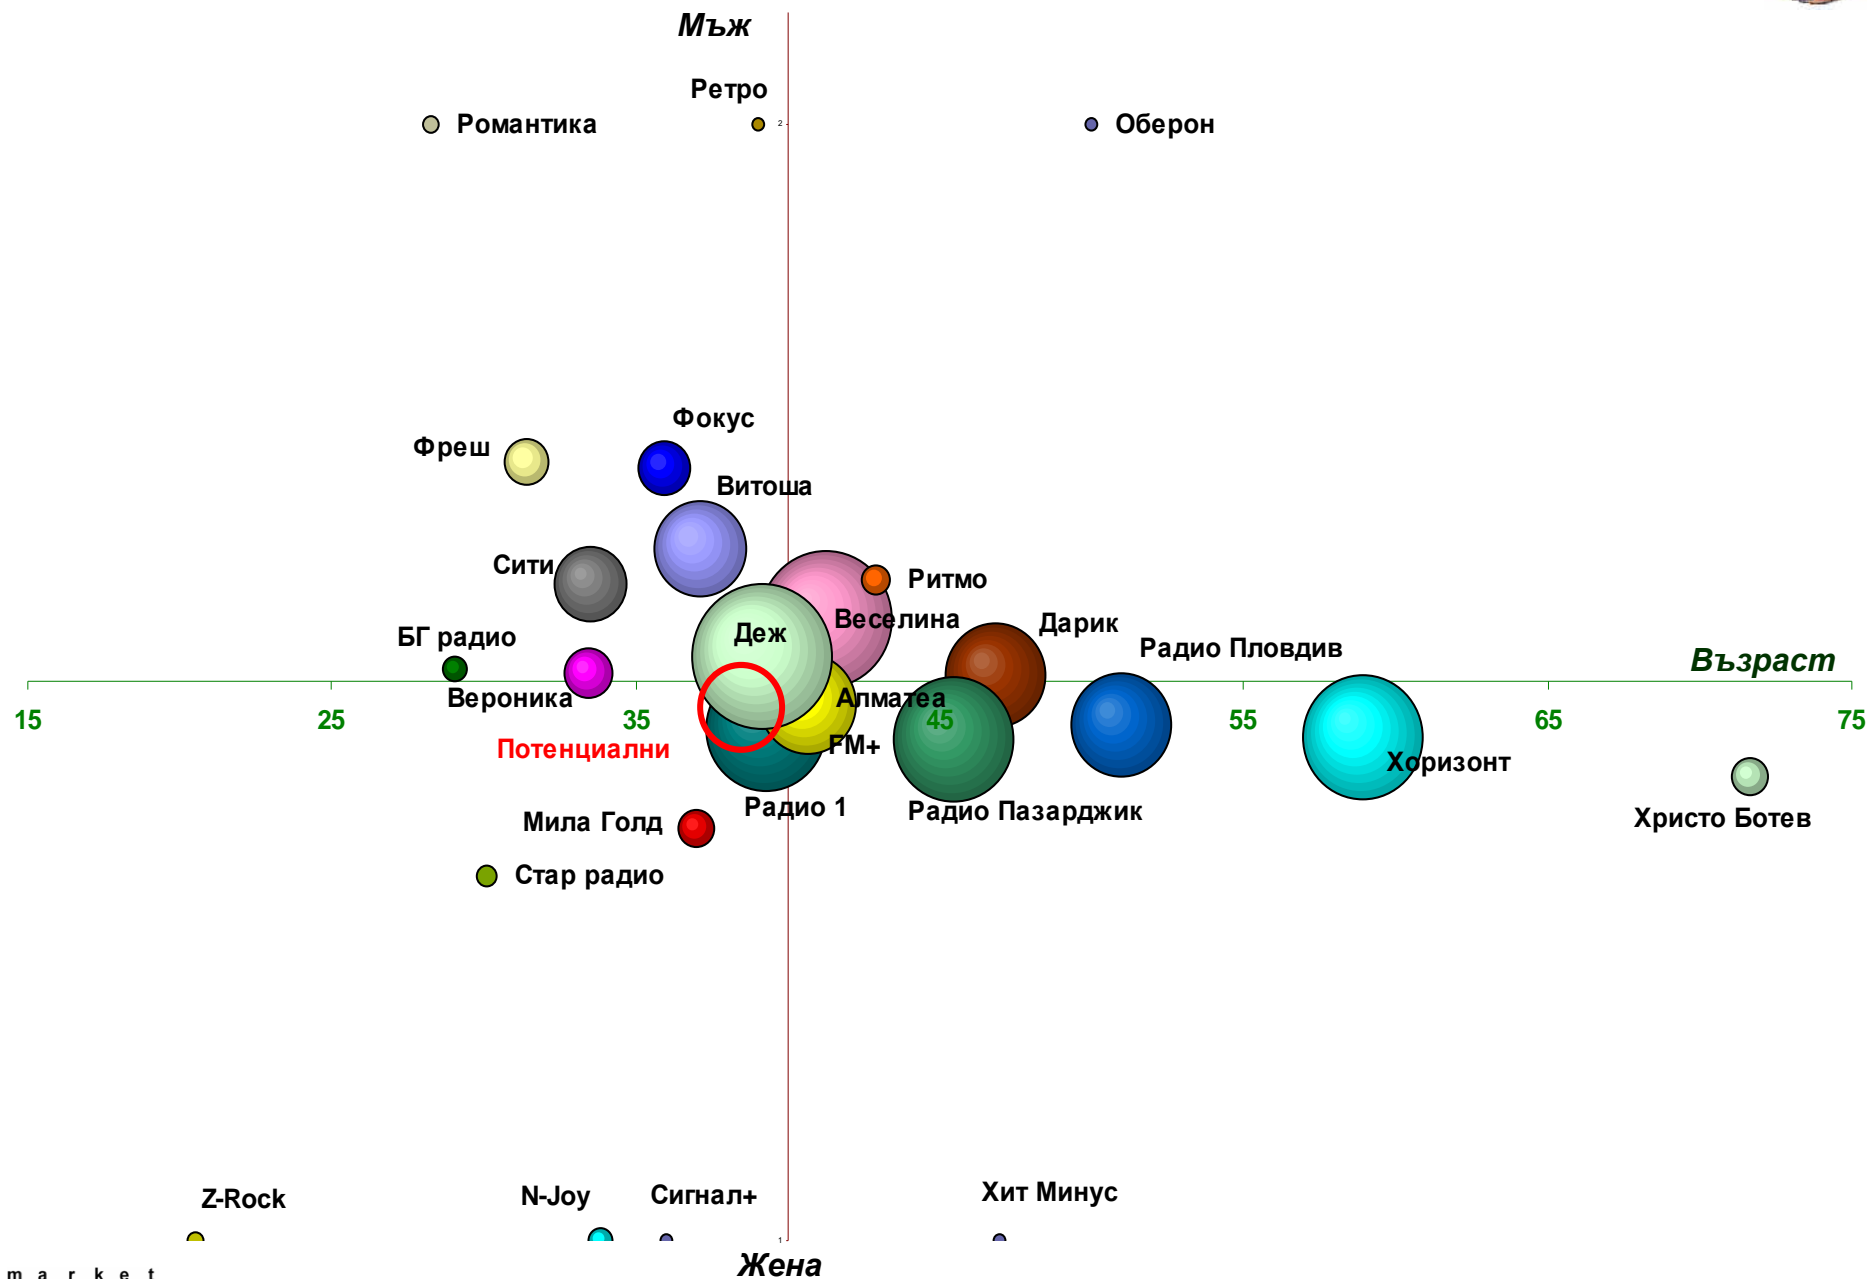

Демографски профил