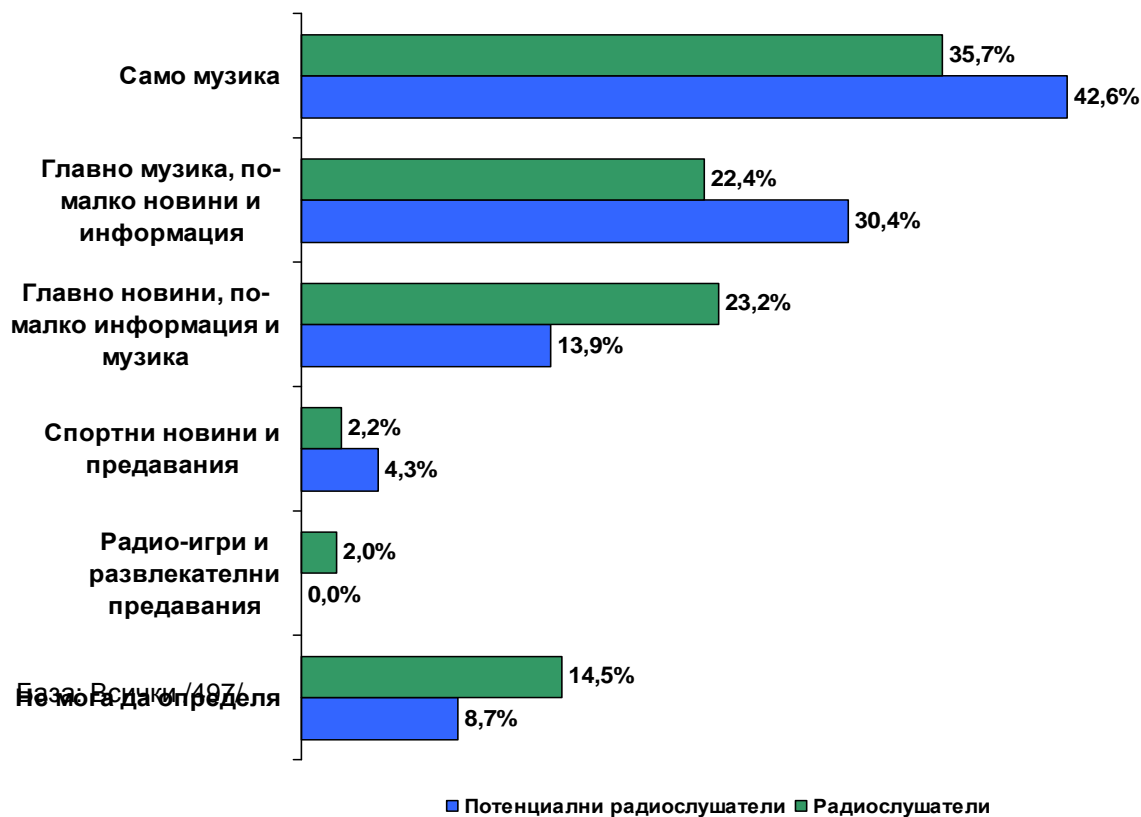

Ако във вашия град стартира нова радиостанция, коя от следните програми бихте предпочели да има, за да я слушате лично Вие?