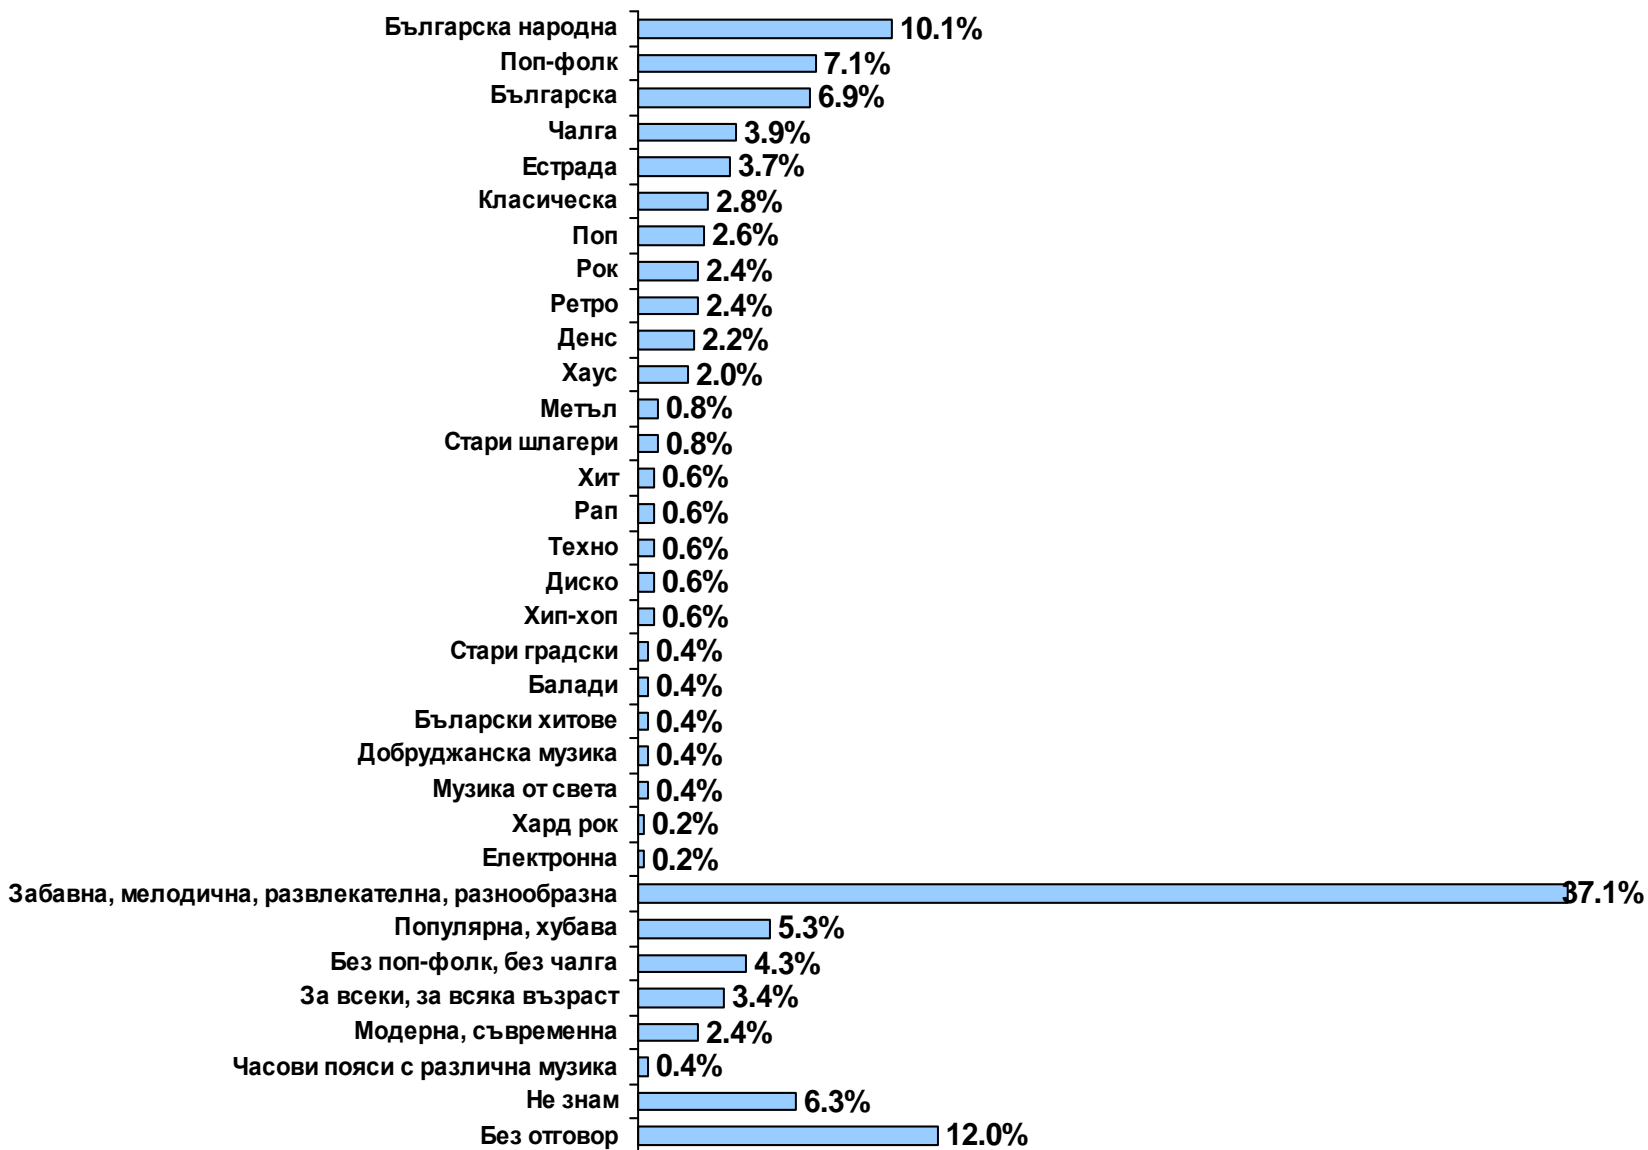

Предпочитан жанр музика за нова радиостанция – Силистра

Ако се появи нова радиостанция във Вашия град, каква музика като жанр трябва да звучи, за да я слушат най-много хора?