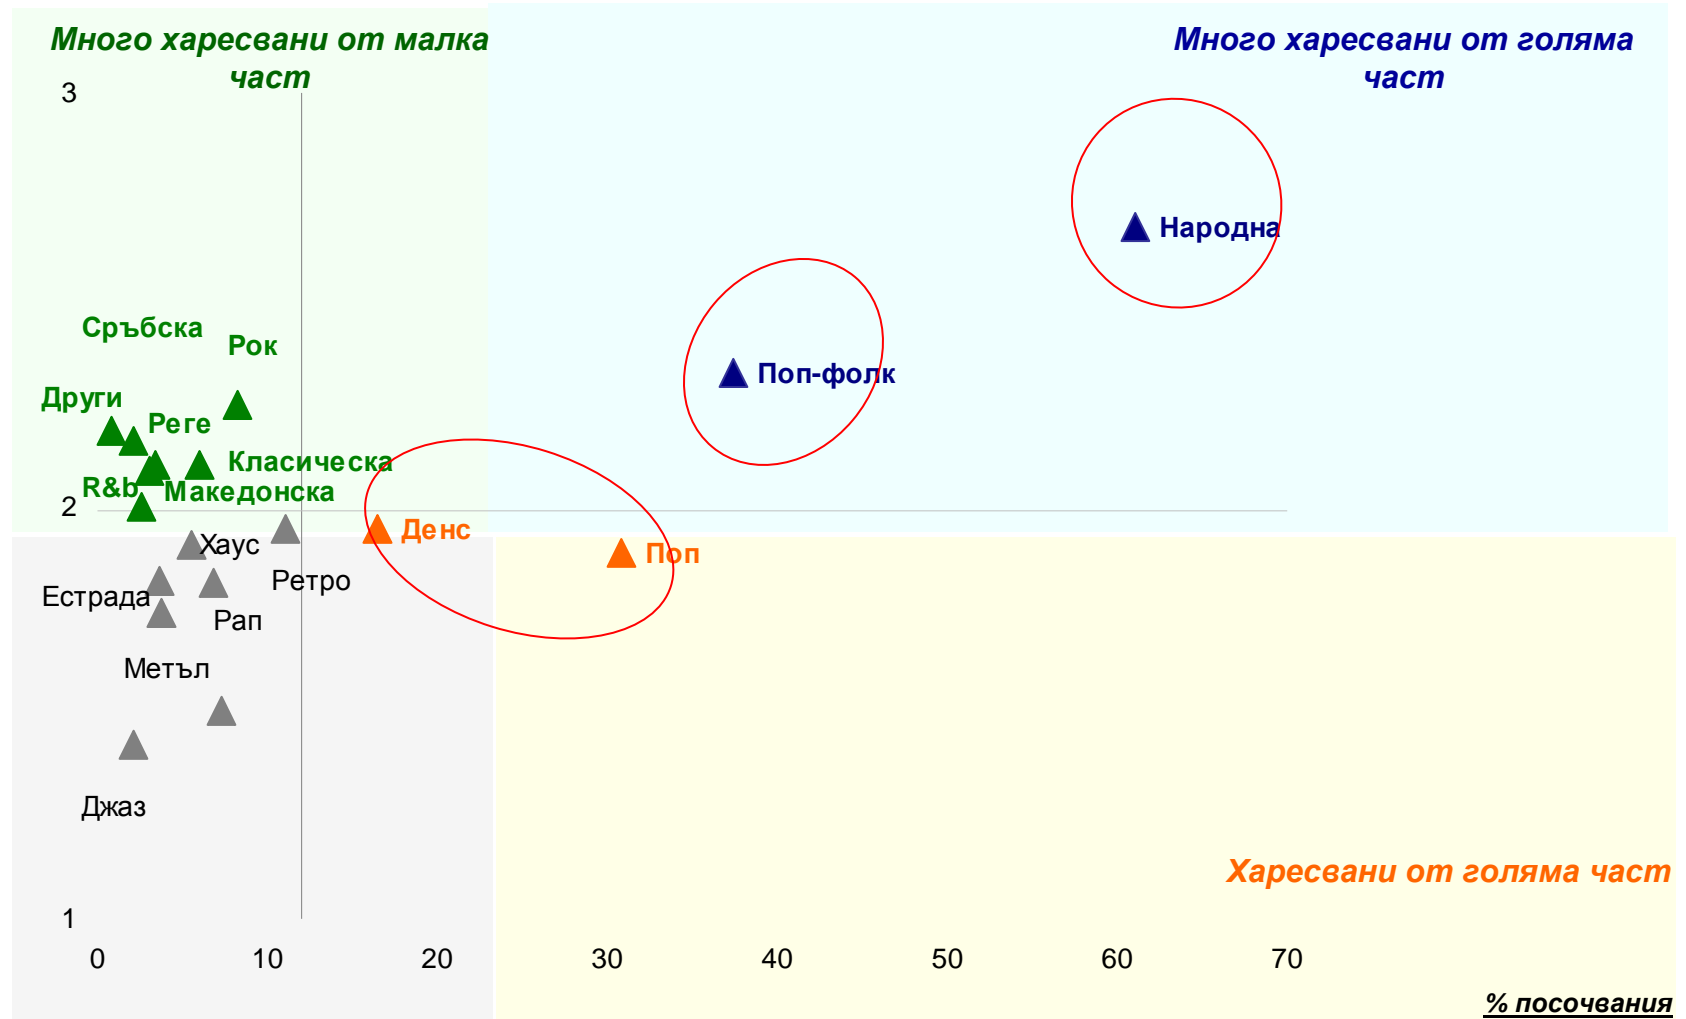

Музикални жанрове Гоце Делчев

Кои от следните музикални жанрове бихте желали да слушате по радиото?

степен на харесване

База: Всички /300/